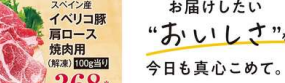

5/30 限定 198円 (税別) 税別214円

5/30 限定 298円 (税別) 税別322円

5/30 限定 198円 (税別) 税別214円

5/30 限定 298円 (税別) 税別322円

5/30 限定 198円 (税別) 税別214円

5/30 限定 298円 (税別) 税別322円

5/30 限定 198円 (税別) 税別214円

6/1 限定