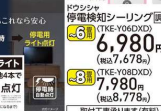

YESCOM ヘアカッター (TT490A-A)