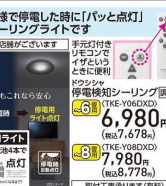

照明

充電型検知シーリングライト

TKE-Y06XD

¥6,980円
(税込7,678円)