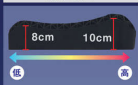

湿気をためない

HEIGHT

向きによって高さ調節

CLEANLINESS

丸洗い可能

心地よさのヒミツ

point. 01 ぽにょんと頭を包み込む

やわらかな新素材「TPE（熱可塑性エラストマー）」を三角格子構造に成形し、圧力を広範囲に分散。包み込まれるような感覚とスムーズな寝返りを実現しました。