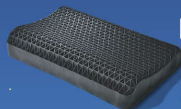

話題の商品がゆめタウン寝具売場にて好評発売中

店頭にて
お試し
いただけます

ヒツジのいりぞい枕[®]

— 至極 —

ヒツジを数える間もなく眠ることを目指した枕です。

MATERIAL

抜群のフィット感

SHAPE

湿気をためない

HEIGHT

向きによって高さ調節

CLEANLINESS

丸洗い可能

心地よさのヒミツ

point. 01 ぽにょんと頭を包み込む

やわらかな新素材「TPE（熱可塑性エラストマー）」を三角格子構造に成形し、圧力を広範囲に分散。包み込まれるような感覚とスムーズな寝返りを実現しました。

point. 02 ニオイ・ダニ・カビとお別れ

ニオイ対策として活性炭を独自配合。さらにTPEはダニ・カビが発生しにくい素材です。格子構造は通気性がよく、湿気をためこまず、毎日使っても清潔です。

point. 03 10年経ってもへたらない

1日20回の寝返りをするとして、10年間分の寝返りを想定した8万回の圧力試験をクリア。寝心地が変わらず、安定した姿勢で長くご使用いただけます。

ヒツジのいりぞい枕[®]

— 至極 —

(約 54×35×8/10cm)
(横×縦×高さ 低/高)
(カバー付)

14,363円
税込15800円

生まれたての僕と同じ
だいたい3.2kg!
寝てる間に枕が
ズレにくいよ!

ヒツジの赤ちゃん

●対象店舗

(広島県) 広島・安古市・廿日市・呉・福山・鹿野・東広島・宇田・黒瀬・大竹・江田島・吉田
(岡山県) 平島・倉敷・邑久(鳥取県) 出雲・斐川・ゆめタウン浜田・益田
(山口県) 山口・ゆめシティ・長府・下松・宇部・徳山・新南陽・南岩国・柳井・防府
(福岡県) 博多・久留米・姫塚・行橋・大牟田・筑紫野・大川・八女・遠賀・ゆめマートうきは
(佐賀県) 佐賀・武雄 (高知県) 夢野 (熊本県) はません・サンビアン・光の森・八代・シティモール
(大分県) 別府・中津 (香川県) 高松・丸亀・三豊 (徳島県) 徳島 (兵庫県) 姫路