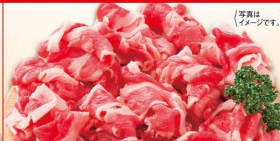

アメリカ産
牛バラ
切り落とし 100g
当り

198*
税込214円