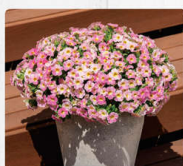

ミリオンベル
アンティークピーチ
9cmポット苗
327円(税込)