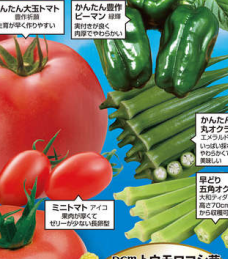

DCM トウモロコシ苗
自根苗 158円

さつまいも
甘い蜜が特徴 品のあがき ホクホク甘い

DCM 観葉 各種販売中
DCM ゆりらん 観葉 各種販売中

カリブラコア 各種販売中
1,780円

ナス苗集合!!
ナス苗 348円

ナス苗集合!!
ナス苗 198円

ナス苗集合!!
ナス苗 298円

さつまいも
コンパニオン 348円

園芸培養土
298円

園芸用品
2,980円

園芸用品
64,800円

園芸用品
22,800円

園芸用品
1,480円

園芸用品
15,800円

園芸用品
998円

園芸用品
6,980円

園芸用品
7,980円

園芸用品
3,680円

園芸用品
4,880円

園芸用品
1,480円

※価格表示は本体価格と消費税(別添付)の併記にております。●必ず各店舗在庫を確認してください。■万が一売切の場合、また一部取り扱っていない商品は同様に、同様に取り扱いさせていただきます。(限定商品・販売分は除きます)■写真はイラスト商品と多少異なる場合がございます。■取り付けは別途料金がかかります。■商品によって若干のサイズ差、色相の異なる場合がございます。■商品の品質・価格についてはお問い合わせください。