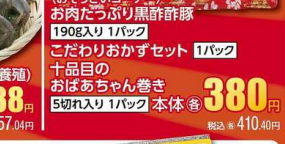

無頭えびパナメイ(養殖) ペルー産 解凍
100g当り 本体 238円
税込 257.04円