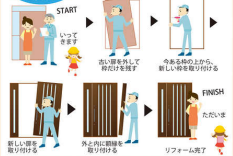

サイズ区分と大きさの目安

大 唐唐屋のテラス感など 中 唐唐屋の窓など 小 水まわりなど

1日1窓完成! [あつという間に] プラス

今ある窓の内側に窓枠を取付けるだけ、費用も取戻すことができます。
1窓あたりの取付けは
約60分

夏も冬も、たちまち快適空間へ

窓と同時に
リフォームで
補助金
87,000円
もらえます!

1日1窓完成! [あつという間に] 玄関リフォーム!

カーブ連なる玄関リフォームがた1日! 1ついでに床までこだわりたい玄関のリフォームは...