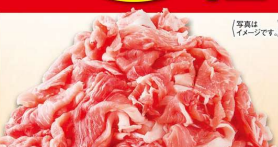

国産豚
こま切れ

89円(各)
税込97円