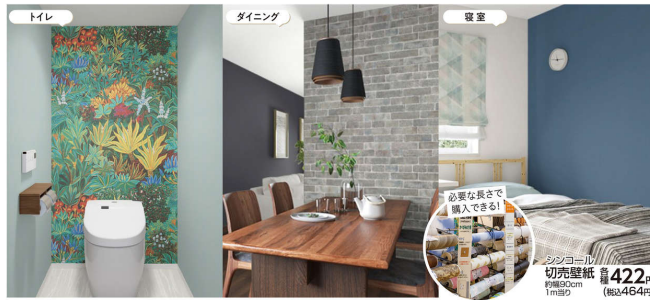

Let's DIY!
作ってみたい

DIYで理想のお部屋づくり!

壁紙

切売壁紙・抗菌ウォールシート

お部屋リフォーム代表!様々な壁紙と必要な材料・道具を豊富にご用意。貼り方に関するご相談も承ります。

「賃貸でも使える!」
貼ってはがせる
抗菌リメイクシート!

DCM
抗菌
ウォールシート
約45×250cm
¥2,080円
(税込2,288円)

約90×250cm
¥3,680円
(税込4,048円)

塗装

漆喰 うま〜ヌレール

とっても簡単、きれいに仕上がる!ませ合わせの手間や塗りづらさを解消。誰でも簡単に始められる漆喰です。

白 ブルーグレー

ほとんどの下地に塗ることができる!

仕上げの工程で色々々表情が出る!

色・匂い 低臭・抗菌・防カビなど多彩な機能!

日本プラスチックま〜ヌレール
¥4,580円
(税込5,038円)

STYLE MORUMORU

下地を選ばず、そのまま塗れる!漆喰風の壁に仕上げられます。

手を使って直接塗れます!

ニッペホームプロダクツ
STYLE MORUMORU
1kg ¥9,800円
(税込10,780円)

STYLE DIYペンキ

様々な素材に使用可能な、室内用水性ペンキ

ニオイもほとんどない!

ニッペホームプロダクツ
STYLE DIYペンキ
150ml ¥748円
(税込822円)

防音

サウンドガード

用途に合わせた防音対策!加工・取付も簡単!

サウンドガードW 50
約90×1000cm
¥10,800円
(税込11,880円)

床材

JOINT-LOCKフロアタイル

簡単施工で本格的なフローリングに!

水・汚れにも強く土足もOK!

JOINT-LOCK
1枚当たり約16.3cm
厚さ約0.4cm
¥648円
(税込712円)

収納

パーツの組み合わせで自分サイズの収納が作れます!

壁面収納ラブリコ

壁面収納シェルフ

棚のレイアウトが変えられる!

木材を使って簡単DIY
賃貸でも使える!

DCM 2x4
アジメスター

STAND BAR
つっぱり不要
壁面DIY!

手軽に取り付けできるフレームです。フツバ材やバイン材など対応可能。

パーツの組み合わせで自由にスペースを創造。スペースや用途に合わせて作成できます。

- 北野通店 ☎011-863-1496
- 西岡店 ☎011-859-1700
- 発寒通分通店 ☎011-869-3800
- 石川店 ☎01139-34-3330
- 春光店 ☎01166-53-1498
- 寿 店 ☎0143-41-5120
- 鳥取大商店 ☎0154-55-5881
- 稲田 店 ☎0155-49-1101
- 新明 店 ☎0144-52-5210
- 登別 店 ☎0143-89-3331
- 木場 店 ☎0154-37-1496
- 白山台店 ☎0178-70-3131
- 三沢店 ☎0176-50-0235
- 盛南店 ☎0119-831-1500
- 北上藤店 ☎0197-61-4600
- 石巻蛇田店 ☎0225-23-5910
- 名取店 ☎022-381-4755
- 天童店 ☎023-652-0440
- 鹿嶋店 ☎0299-84-5111
- 白井店 ☎047-498-2222
- 八王子まき野店 ☎042-632-6888

店舗へのお問い合わせは
電話番号を
ご確認のうえ、
お電話の
ないうち、
おかけください。